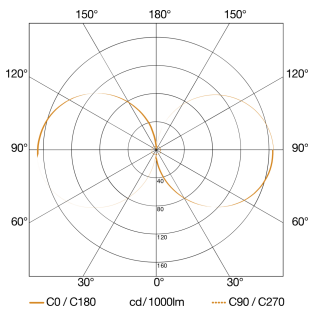

Basislichtfunctie tijd	10 sec - 60 min
Hoofdlicht instelbaar	0 - 100 %
Schemerinstelling Teach	Ja
Koppeling	Ja
Basislichtfunctie in procenten	0 – 100 %
Basislichtfunctie procent, vanaf	0 %
Basislichtfunctie procent, tot	100 %
Koppeling via	Bluetooth Mesh
Index kleurweergave CRI	= 82
Optimale montagehoogte	2 m
Registratiehoek	160 °
Product categorie	Sensor-LED-buitenlamp

Lichtverdelingscurve

Vermogen	9,1 W
Met lampjes	Ja, STEINEL led-systeem
Type lichtbron	Led niet vervangbaar
gemeten Lichtstroom (360°)	319 lm
Kleurtemperatuur	3000 K
Index kleurweergave	80-89
Levensduur led (max. °C)	50000 uur
Led-koelsysteem	Passive Thermo Control