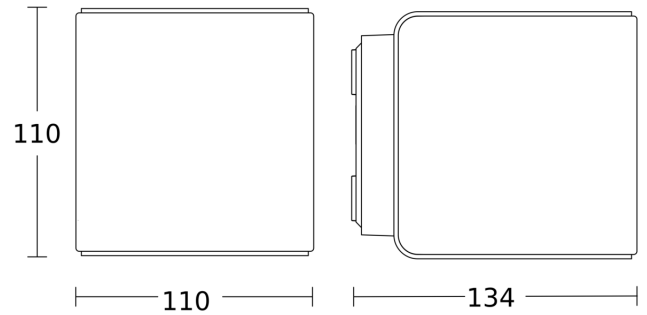

<https://www.steinel.de>

Technische wijzigingen voorbehouden

05.2025 Pagina 1 van 4

L 840 SC

antraciet
 EAN 4007841 055530
 art.nr. 055530

Technische gegevens

Materiaal van de behuizing	kunststof
Materiaal van de afdekking	Kunststof opaal
Stroomtoevoer	220 – 240 V / 50 – 60 Hz
Vermogen	9,1 W
Montagehoogte max.	2,50 m
Slavemodus instelbaar	Ja
verkleining van de registratiehoek per segment mogelijk	Ja
Elektronische instelling	Ja
Mechanische instelling	Ja
Reikwijdte detail	instelbaar registratiebereik op 2 assen
Reikwijdte radiaal	r = 5 m (35 m ²)
Reikwijdte tangentiaal	r = 5 m (35 m ²)

Toebehoren

EAN 4007841 088620

Draadloze drukknop TapDuo C

L 840 SC

antraciet
EAN 4007841 055530
art.nr. 055530

Registratiebereik

Maten

Mogelijke montagehoogte: 1,80 m - 2,50 m
Oranje: radiaal en tangentiaal