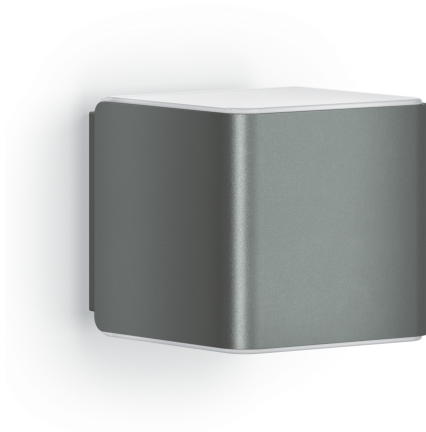

Sensor-LED-buitenlamp

L 840 SC

antraciet
EAN 4007841 055530
art.nr. 055530

 steinel

LED

30 years (0 4,5h / day)

3000 K

3000K warm-white

intelligent high frequency sensor 160°

1 - 5 m

IP44

2 - 2000 lux

5 sec - 60 min

Light source not exchangeable

Control gear not exchangeable

soft light start

Funcatiebeschrijving

Digitaal. Gekoppeld. Intelligent. Het Kubus serie valt in de smaak met een stijlvol uiterlijk en waardeert elk huis op. Met onzichtbare 160° iHF-sensor (5 m reikwijdte), die alleen reageert op menselijke bewegingen. Nachtverlichtingsfunctie, soft-lightstartfunctie en 4 uur permanente verlichting (3000 K). Draadloze verbinding via Bluetooth, individuele instellingen via de STEINEL app. Drie designvarianten. Verkrijgbaar in antraciet, zilver en zwart.

Technische gegevens

Afmetingen (L x B x H)	134 x 110 x 110 mm
Met lampjes	Ja, STEINEL led-systeem
Fabrieksgarantie	3 jaar
Instellingen via	Connect Bluetooth Mesh, App, Smartphone, Tablet
Met afstandsbediening	Nee
Variant	antraciet
VPE1, EAN	4007841055530
Toepassing, plaats	Buiten
Toepassing, ruimte	Buiten, tuin, entree, tuin & oprit, rondom het huis, terras / balkon
kleur	antraciet
Incl. stickervel met huisnummers	Nee
Montageplaats	wand
Slagvastheid	IK03
Bescherming	IP44
Beschermingsklasse	II
Omgevingstemperatuur	van -20 tot 40 °C