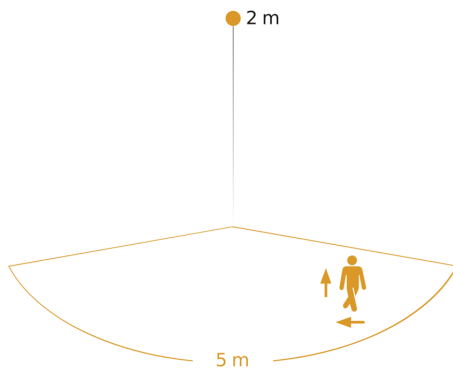

Basislichtfunctie tijd	10 sec - 60 min
Hoofdlicht instelbaar	0 - 100 %
Schemerinstelling Teach	Ja
Koppeling	Ja
Basislichtfunctie in procenten	0 – 100 %
Basislichtfunctie procent, vanaf	0 %
Basislichtfunctie procent, tot	100 %
Koppeling via	Bluetooth Mesh
Index kleurweergave CRI	= 82
Optimale montagehoogte	2 m
Registratiehoek	160 °
Product categorie	Sensor-LED-buitenlamp

Toebehoren

EAN 4007841 088620

Draadloze drukknop TapDuo C

L 840 SC

antraciet
EAN 4007841 055530
art.nr. 055530

Registratiebereik

Maten

Mogelijke montagehoogte: 1,80 m - 2,50 m
Oranje: radiaal en tangentiaal